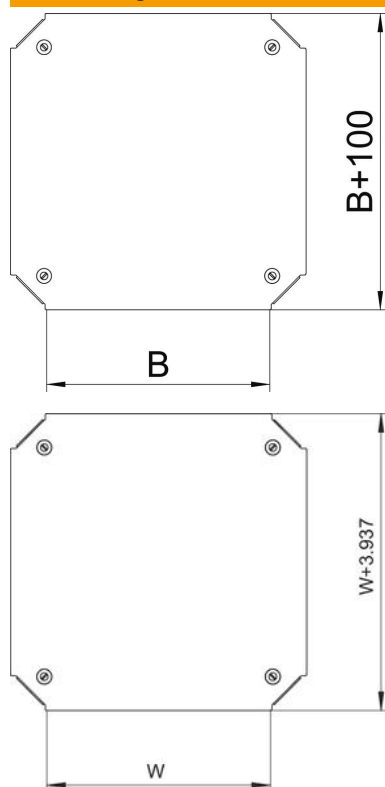

## Deckel für Kreuzung Magic FS

Artikelnummer: 7138930

Deckel für Kreuzung mit vormontierten Drehriegeln.  
Der Deckel kann bei Formteilen in allen Seitenhöhen eingesetzt werden.

**St** Stahl

**FS** bandverzinkt

### Stammdaten

Artikelnummer	7138930
Typ	DFKM 100 FS
Bezeichnung 1	Deckel Kreuzung
Bezeichnung 2	für RKM 100
Hersteller	OBO
Dimension	B=100mm
Werkstoff	Stahl
Oberfläche	bandverzinkt
Oberflächennorm	DIN EN 10346
Kleinste VK-Einheit	1
Mengeneinheit	Stück
Gewicht	36,3 kg
Gewichtseinheit	kg/100 St.

### Abmessungen

Breite	100 mm
Breite	4 in
Maß B (mm)	100 mm